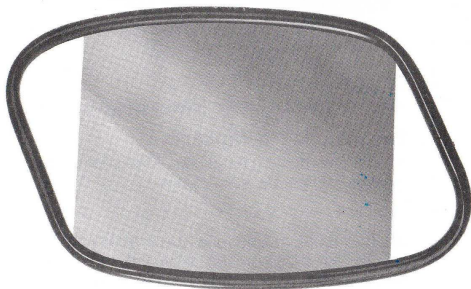

## Kabinettspiegel

### Nr. 788

doppelseitiger Planspiegel  
mit geschliffenen Kanten  
grauer oder andersfarbiger  
Plastikrohrrahmen  
rechteckig  
Spiegelgröße: 27 x 21 cm  
Gesamtgröße: 41 x 24 cm

### Nr. 788/1

doppelseitiger Planspiegel  
mit geschliffenen Kanten  
grauer oder andersfarbiger  
Plastikrohrrahmen  
rautenförmig  
Spiegelgröße: 26 x 21 cm  
Gesamtgröße: 38 x 23 cm