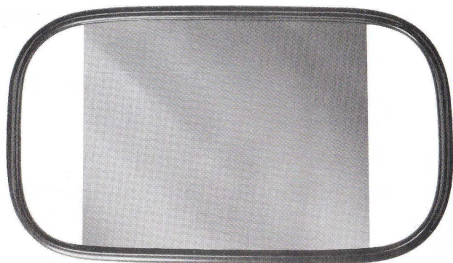

## Kabinettspiegel

### Nr. 788

doppelseitiger Planspiegel  
mit geschliffenen Kanten  
grauer oder andersfarbiger  
Plastikrohrrahmen  
rechteckig  
Spiegelgröße: 27 x 21 cm  
Gesamtgröße: 41 x 24 cm

### Nr. 788/1

doppelseitiger Planspiegel  
mit geschliffenen Kanten  
grauer oder andersfarbiger  
Plastikrohrrahmen  
rautenförmig  
Spiegelgröße: 26 x 21 cm  
Gesamtgröße: 38 x 23 cm